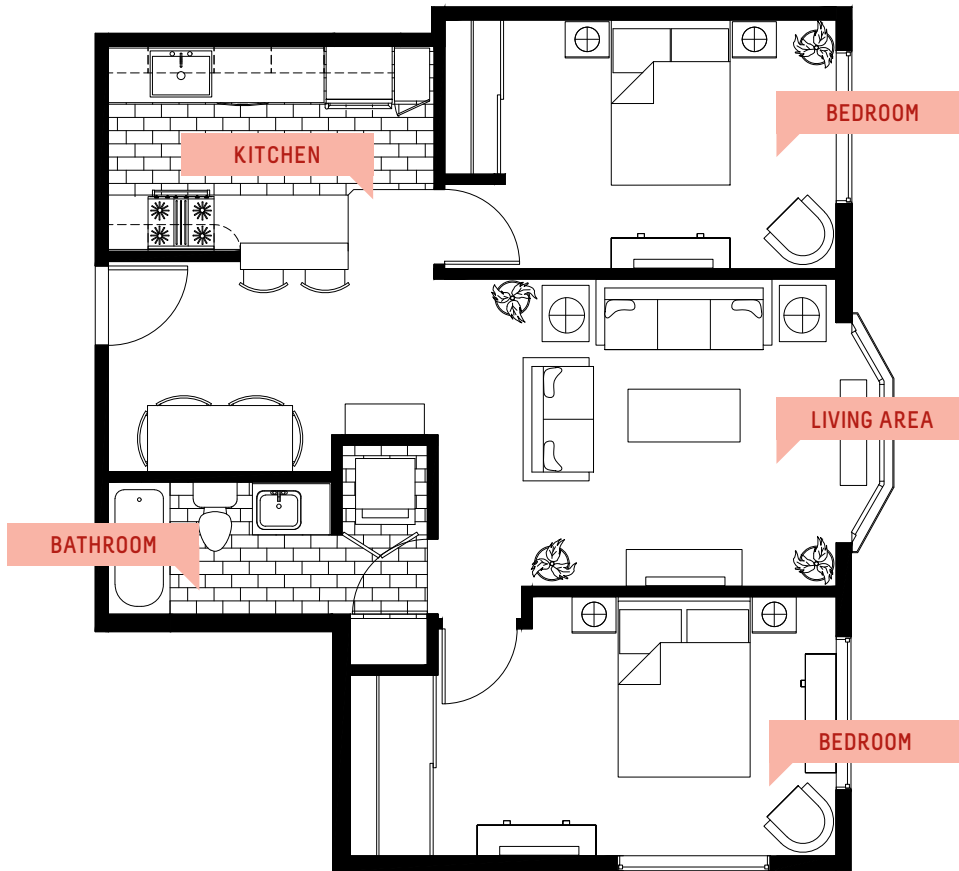

787

SQF

2

BEDROOM

1

BATH

CONFIGURATION AVAILABLE FOR UNITS → →

A201 A301 A401 A501